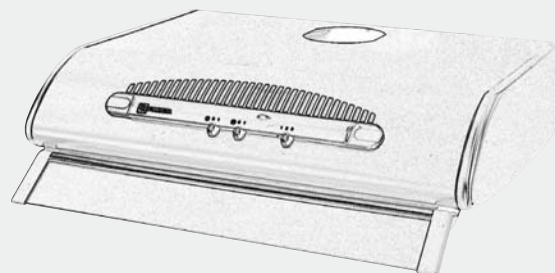

VARIO SYSTÉM

ventilační modulové systémy

VARIO SYSTÉM „DOMUS“

Jako příslušenství kuchyňských odsavačů FABER nabízíme potrubí a široké spektrum tvarovek ve třech systémech, které vyřeší každý problém s odvodem odsávaného vzduchu z vaší kuchyně.

Systém 100

pro odsavače s malým výkonem do 250 m³/h.

ROZMĚRY: Vnitřní: 116 x 56 mm
Vnější: 120 x 60 mm

PRŮŘEZ: 6 500 mm²

ROZMĚRY: Vnitřní Ø 100 mm
Vnější Ø 104 mm

PRŮŘEZ: 7 850 mm²

Systém 125

pro odsavače se středním výkonem do 750 m³/h.

ROZMĚRY: Vnitřní: 200 x 56 mm
Vnější: 204 x 60 mm

PRŮŘEZ: 11 200 mm²

ROZMĚRY: Vnitřní Ø 125 mm
Vnější Ø 129 mm

PRŮŘEZ: 12 266 mm²

Systém 150

pro odsavače s velkým výkonem nad 750 m³/h.

ROZMĚRY: Vnitřní: 216 x 86 mm
Vnější: 220 x 90 mm