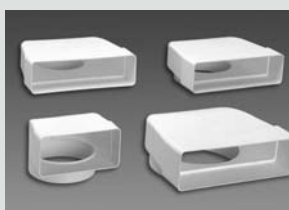

VARIO SYSTÉM

ventilační modulové systémy

VARIO SYSTÉM „DOMUS“

Jako příslušenství kuchyňských odsavačů FABER nabízíme potrubí a široké spektrum tvarovek ve třech systémech, které vyřeší každý problém s odvodem odsávaného vzduchu z vaší kuchyně.

Systém 100

pro odsavače s malým výkonem do 250 m³/h.

ROZMĚRY: Vnitřní: 116 x 56 mm
Vnější: 120 x 60 mm

PRŮŘEZ: 6 500 mm²

ROZMĚRY: Vnitřní Ø 100 mm
Vnější Ø 104 mm

PRŮŘEZ: 7 850 mm²

Systém 125

pro odsavače se středním výkonem do 750 m³/h.

ROZMĚRY: Vnitřní: 200 x 56 mm
Vnější: 204 x 60 mm

PRŮŘEZ: 11 200 mm²

ROZMĚRY: Vnitřní Ø 125 mm
Vnější Ø 129 mm

PRŮŘEZ: 12 266 mm²

Systém 150

pro odsavače s velkým výkonem nad 750 m³/h.

ROZMĚRY: Vnitřní: 216 x 86 mm
Vnější: 220 x 90 mm