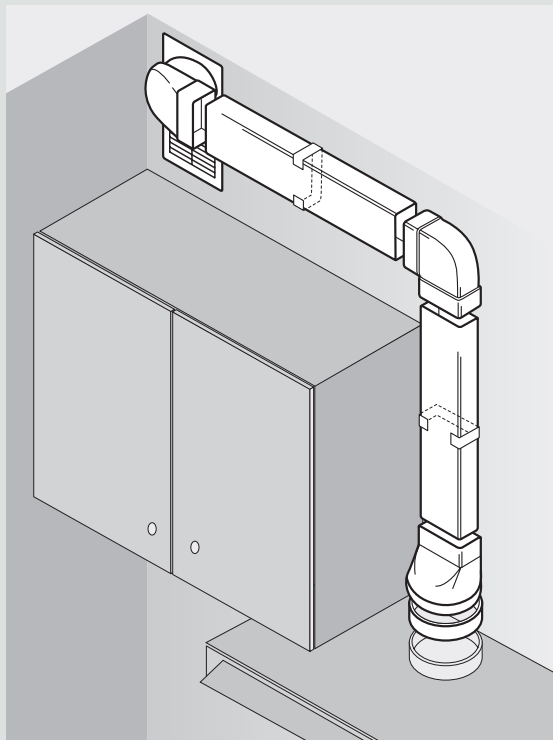

VARIO SYSTÉM

ventilační modulové systémy

VARIO SYSTÉM „DOMUS“

Jako příslušenství kuchyňských odsavačů FABER nabízíme potrubí a široké spektrum tvarovek ve třech systémech, které vyřeší každý problém s odvodem odsávaného vzduchu z vaší kuchyně.

Systém 100

pro odsavače s malým výkonem do 250 m³/h.

ROZMĚRY: Vnitřní: 116 x 56 mm
Vnější: 120 x 60 mm

PRŮŘEZ: 6 500 mm²

ROZMĚRY: Vnitřní Ø 100 mm
Vnější Ø 104 mm

PRŮŘEZ: 7 850 mm²

Systém 125

pro odsavače se středním výkonem do 750 m³/h.

ROZMĚRY: Vnitřní: 200 x 56 mm
Vnější: 204 x 60 mm

PRŮŘEZ: 11 200 mm²

ROZMĚRY: Vnitřní Ø 125 mm
Vnější Ø 129 mm

PRŮŘEZ: 12 266 mm²

Systém 150

pro odsavače s velkým výkonem nad 750 m³/h.

ROZMĚRY: Vnitřní: 216 x 86 mm
Vnější: 220 x 90 mm

PRŮŘEZ: 18 570 mm²

ROZMĚRY: Vnitřní Ø 150 mm
Vnější Ø 154 mm

PRŮŘEZ: 17 663 mm²

POŽÁRNÍ KLASIFIKACE

Všechny materiály jsou vyrobeny z nesnadno hořlavého materiálu podle normy ČSN 73 0862:1999. Třída hořlavosti B.